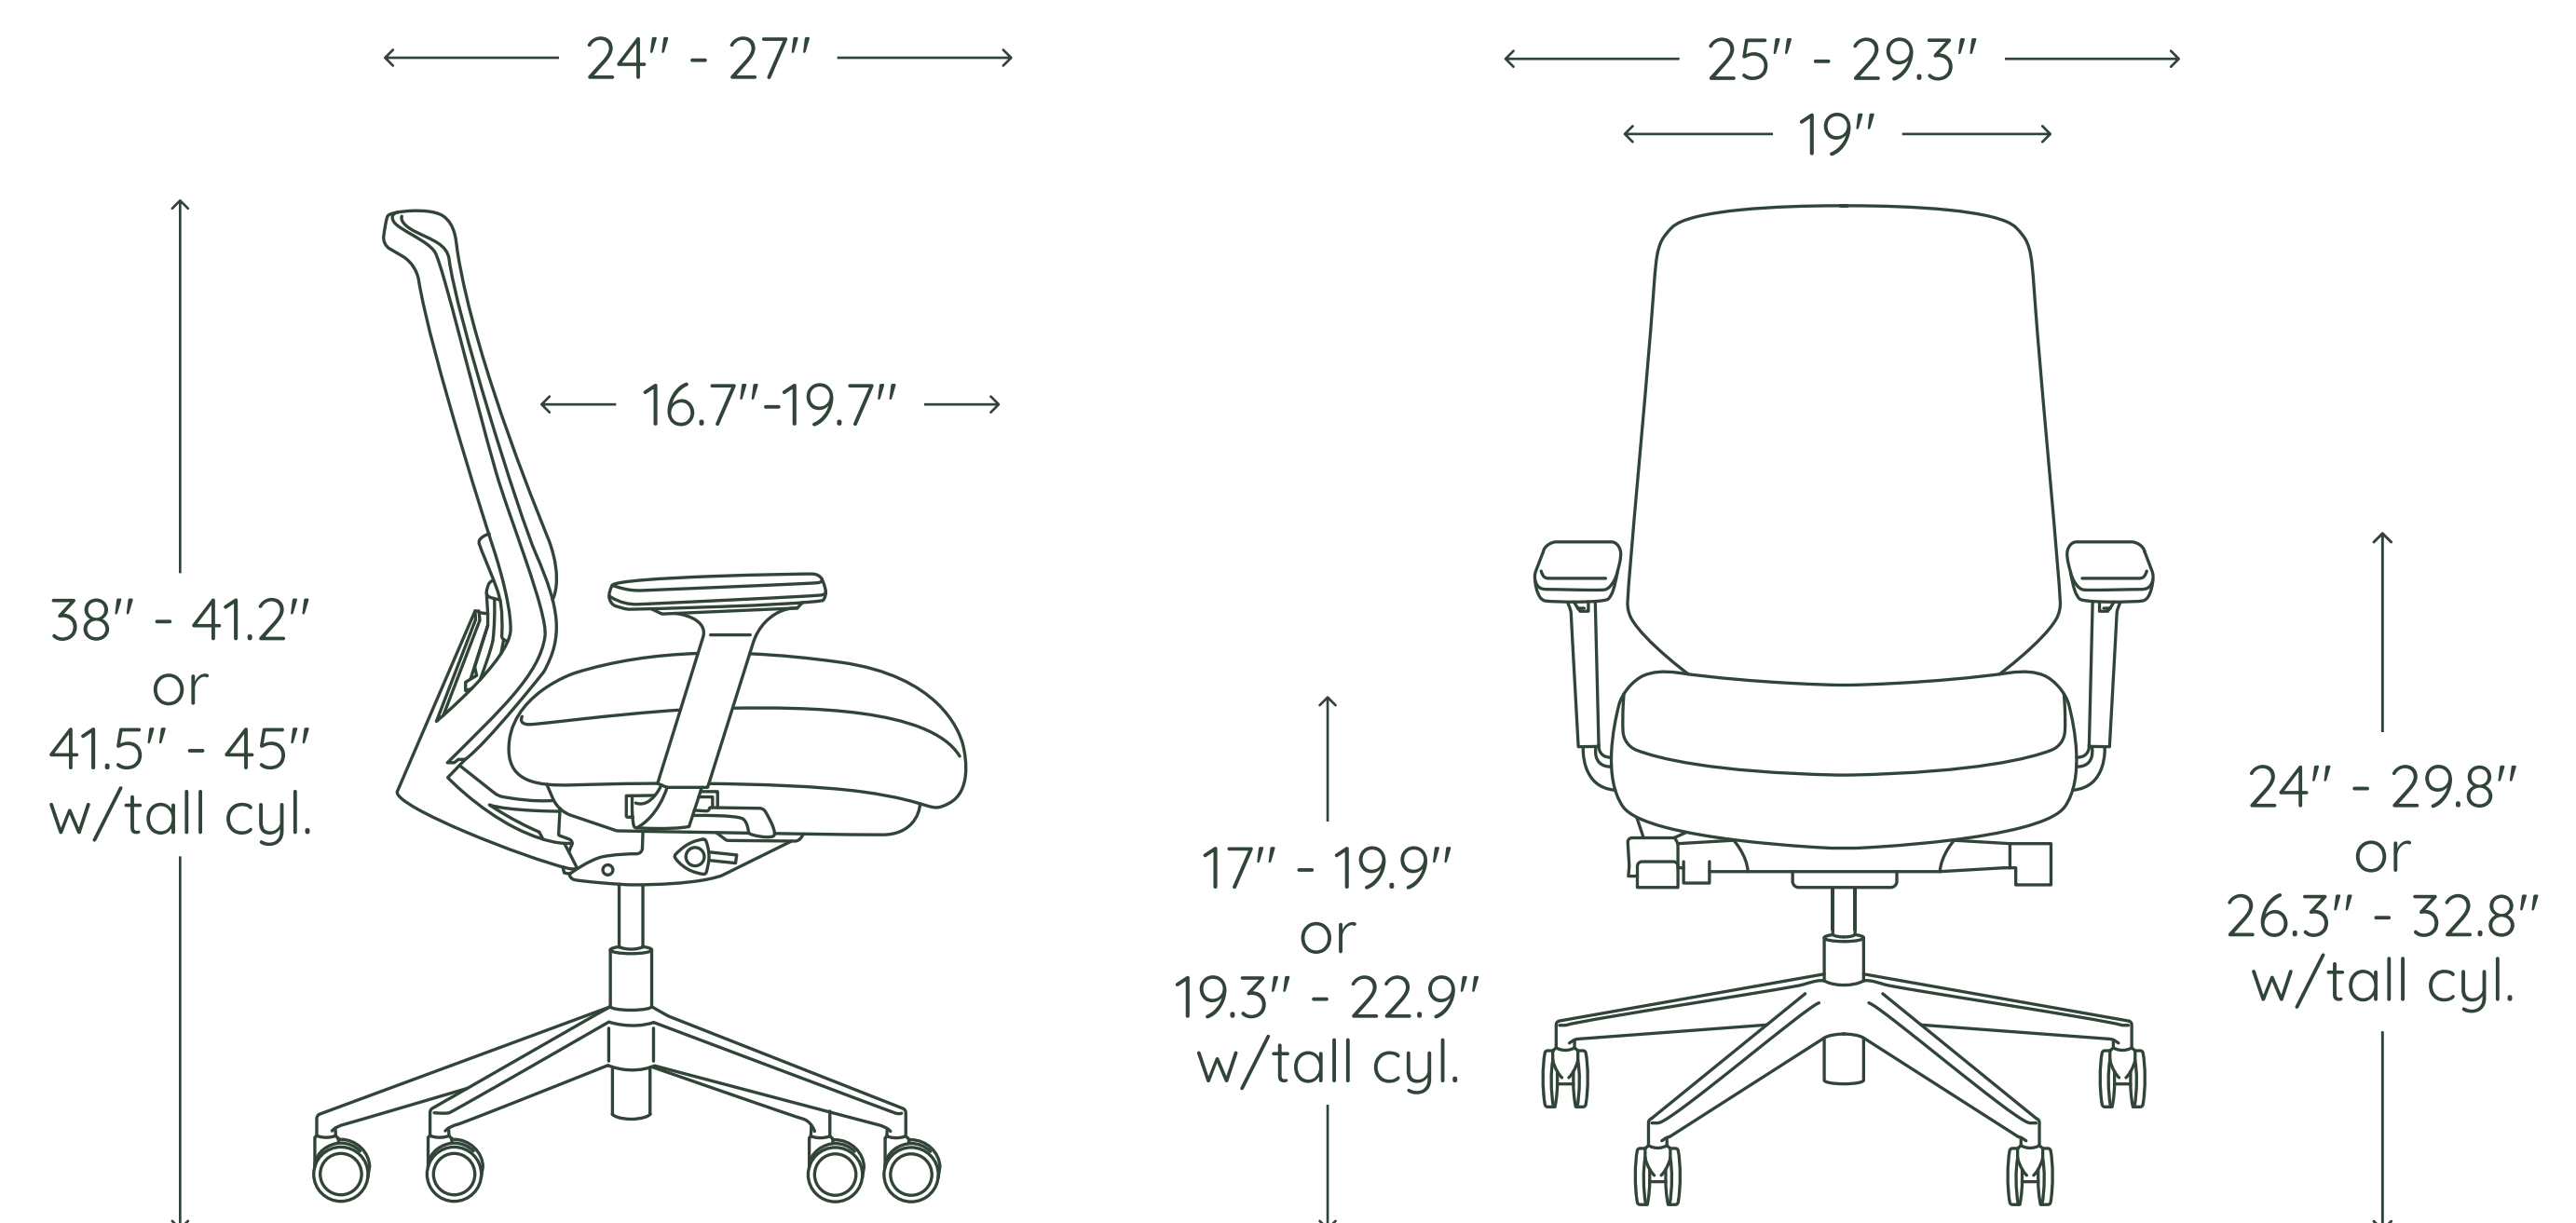

### Leather

Saddle

#765545

Black

#111111

## SPECIFICATIONS

**Overall:** 25"W x 24"D x 38"-41.2"H  
or 25"W x 24"D x 41.5"-45"H

**Armrest height:** 24"-29.8"  
or 26.3"-32.8"

**Chair height:** 38"-41.2" or 41.5"-45"H

**Tilt range:** 26°

**Seat height:** 17"-19.9" or 19.3"-22.9"

**Max capacity:** 275 lbs

**Seat depth:** 16.7"-19.7"

**Assembled weight:** 42 lbs